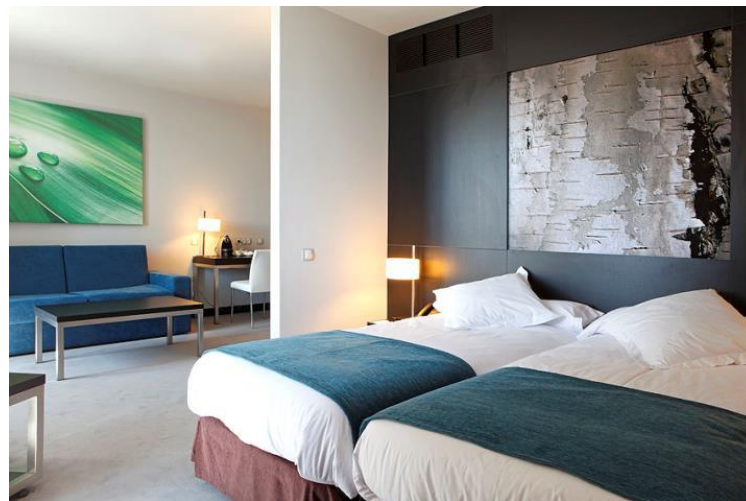

Espacios que se adaptan a tus necesidades |