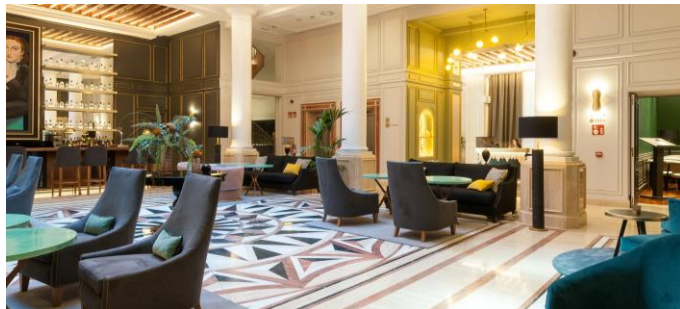

Espacios que se adaptan a tus necesidades |