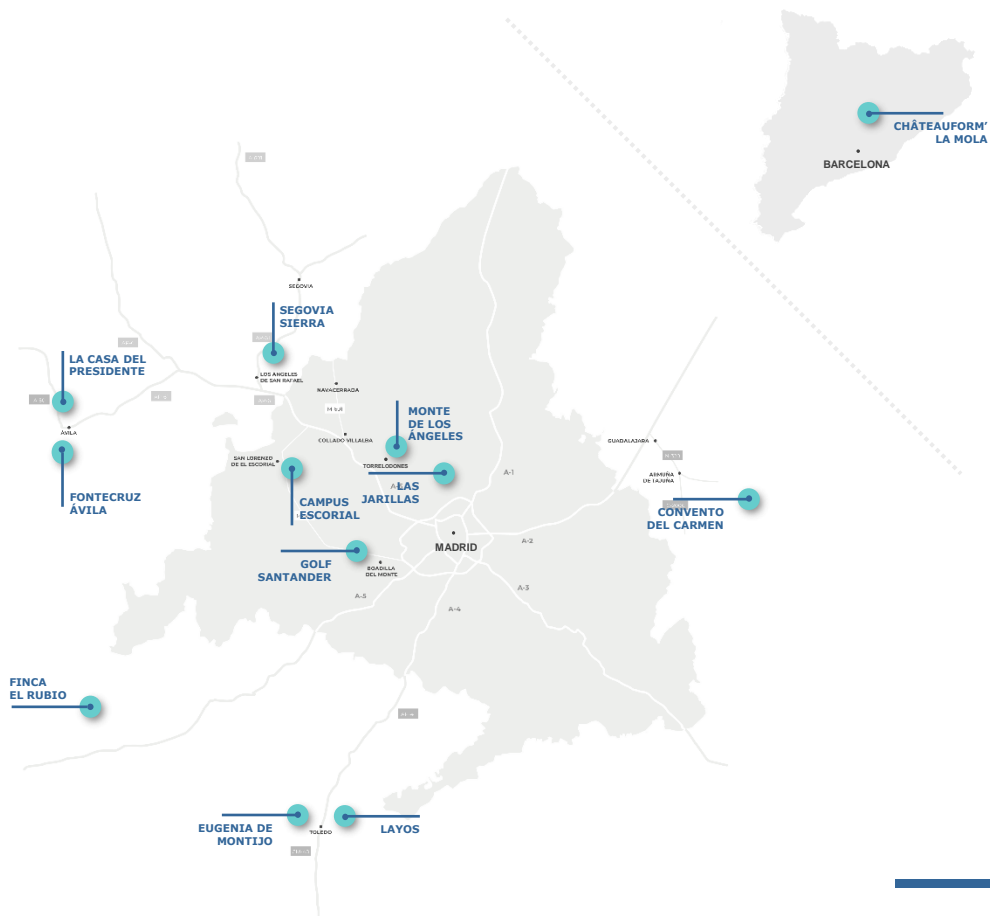

Trabajamos **exclusivamente para las empresas**, dando soporte a sus acciones de **formación y eventos corporativos**.

inspiring exceptional