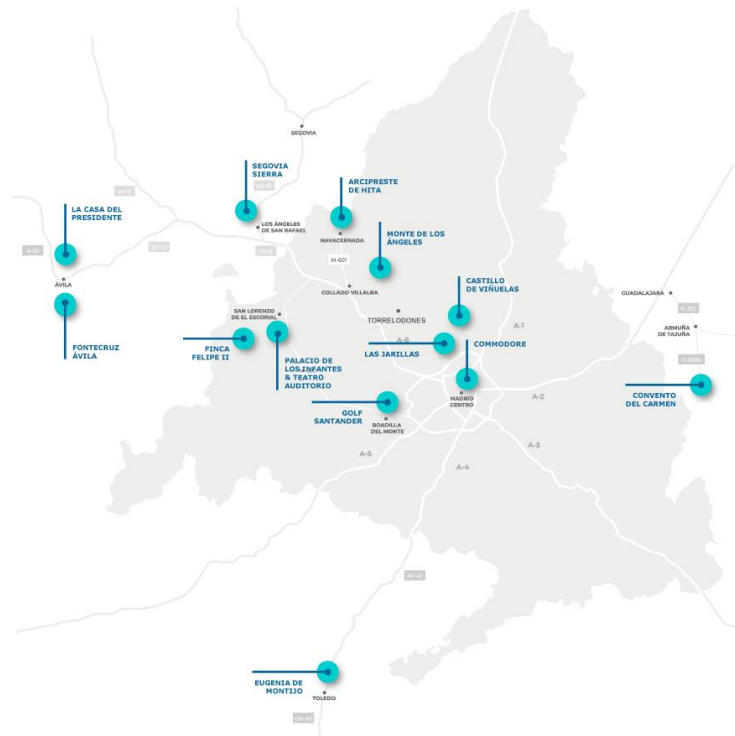

Nuestros espacios

Diferentes opciones para llevar a cabo tu evento corporativo, ya sea una pequeña reunión de trabajo, una gran convención o las sesiones de un programa de formación.

Seguimos ampliando nuestra oferta con nuevas instalaciones. Próximamente, más novedades!