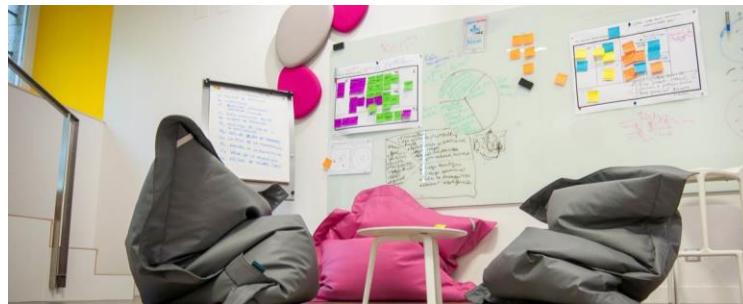

Espacios que se adaptan a tus necesidades |

¿Quieres ver más fotos de Espacio Crea Palacio de los Infantes? Pincha [aquí](#)