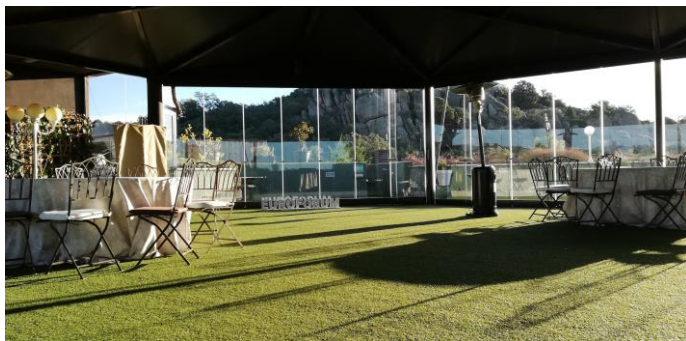

Espacios que se adaptan a tus necesidades |