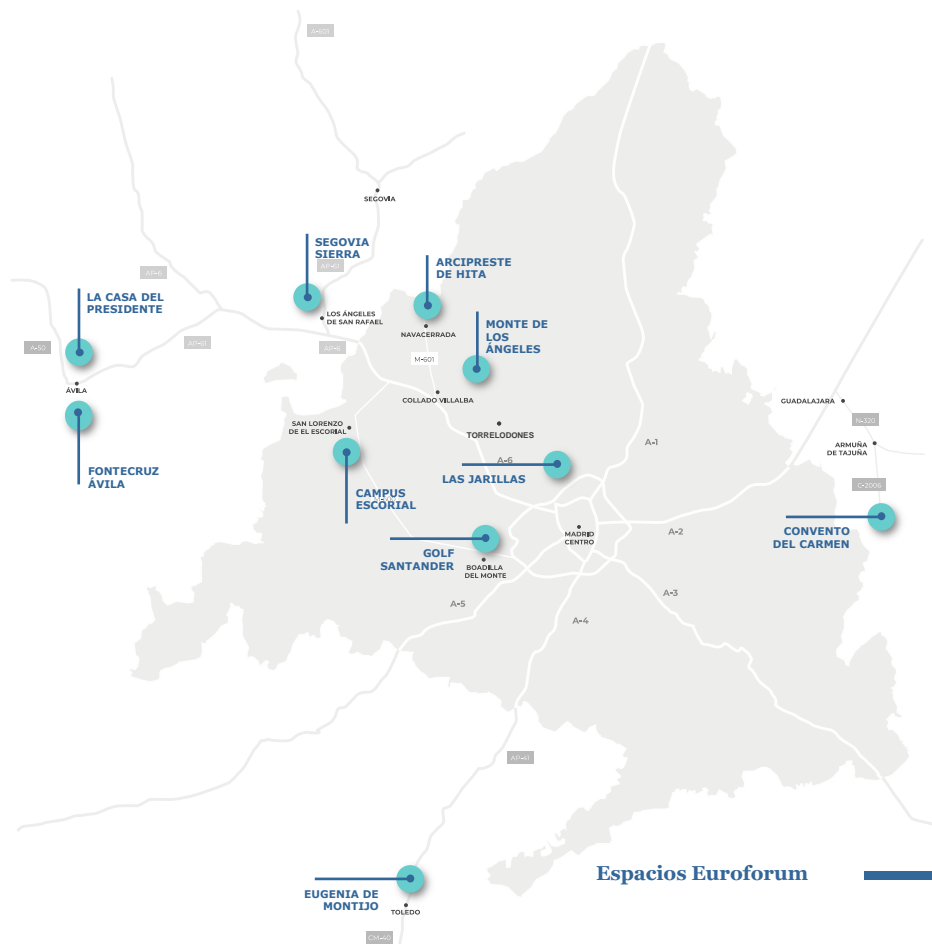

Espacios Euroforum