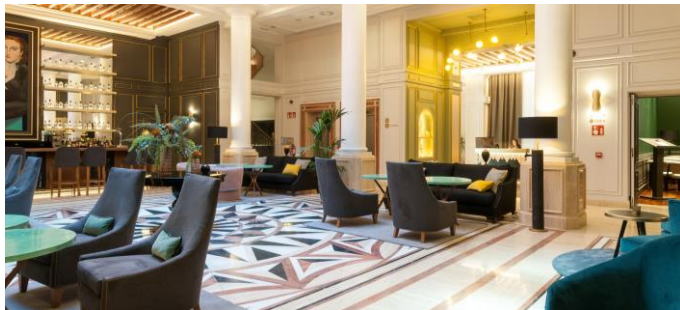

Espacios que se adaptan a tus necesidades |