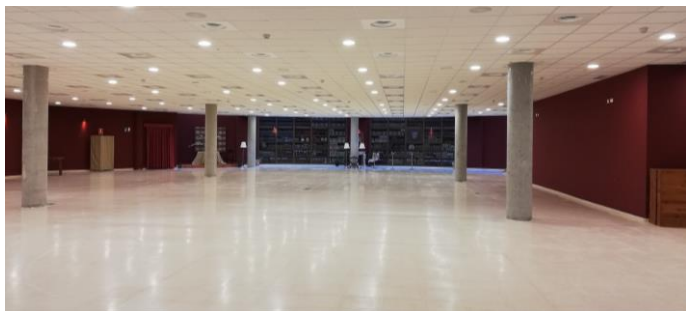

Espacios que se adaptan a tus necesidades |