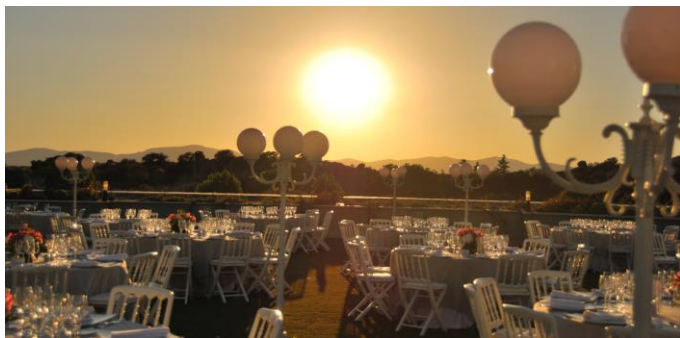

Espacios que se adaptan a tus necesidades |

¿Quieres ver más fotos? Pincha [aquí](#)