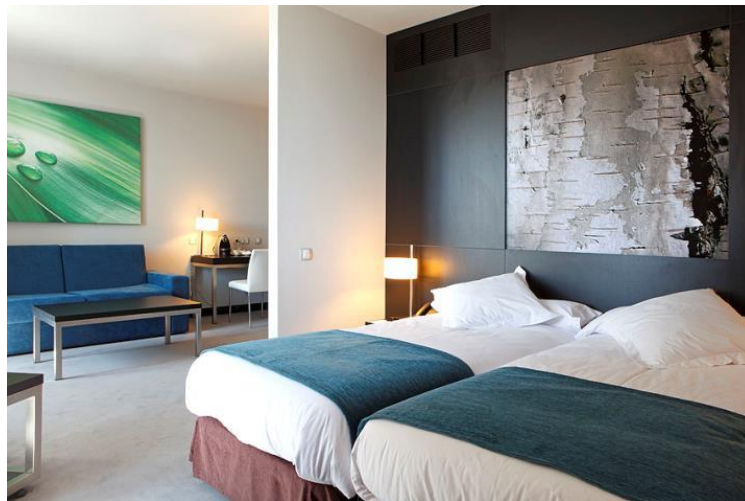

Espacios que se adaptan a tus necesidades |