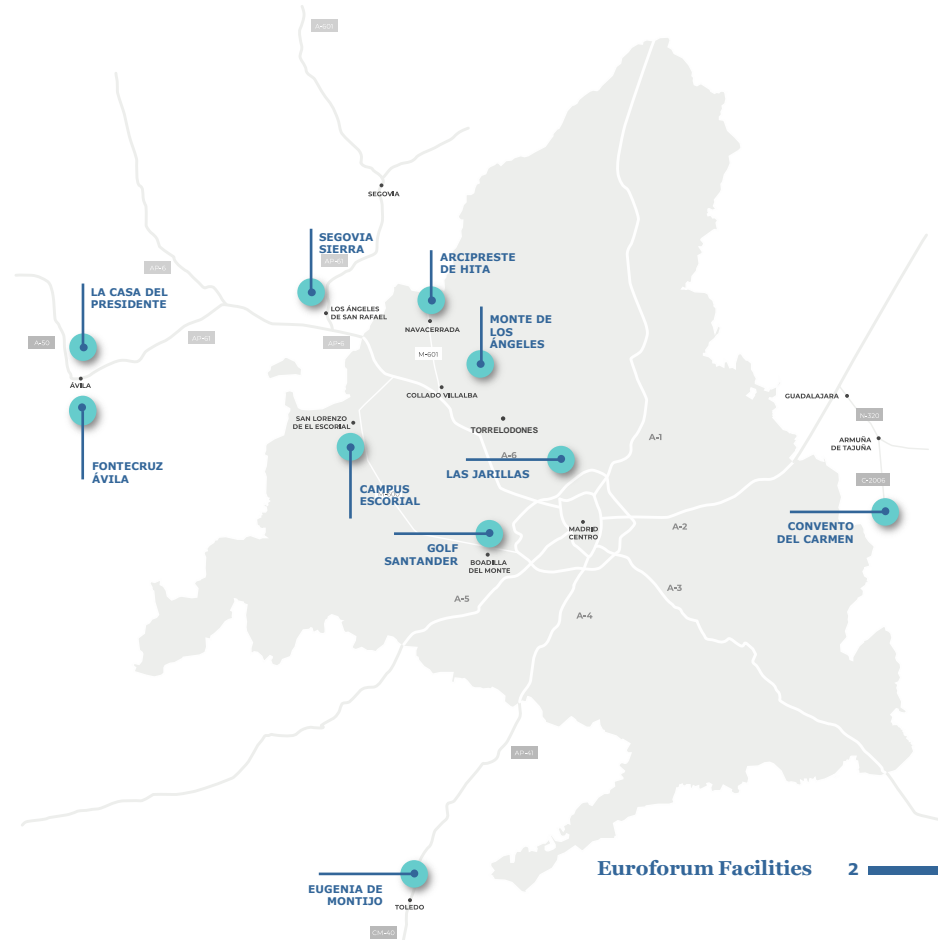

We work **only for companies**, supporting their **corporate training and events**.

inspiring exceptional