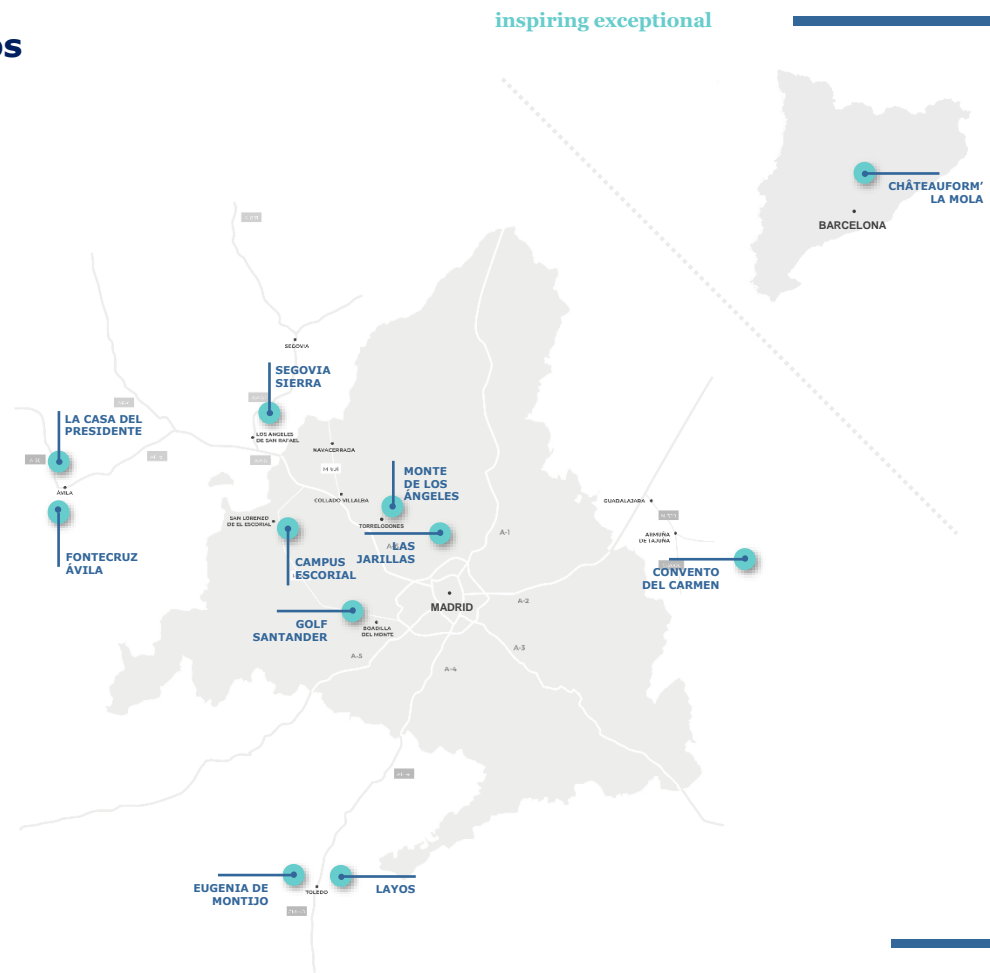

Trabajamos **exclusivamente para las empresas**, dando soporte a sus acciones de **formación y eventos corporativos**.

inspiring exceptional