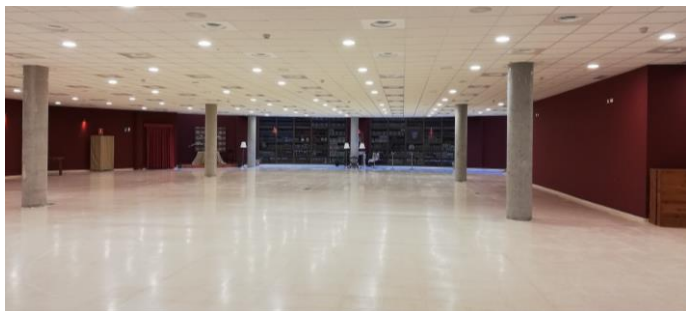

- ▶ **2 salas con luz natural.**
- ▶ Capacidad máxima de **650 personas**.
- ▶ **Wifi** de libre acceso.
- ▶ Restauración exclusiva de **FIMA 1918**.
- ▶ **Zonas verdes** ideales para actividades de teambuilding.
- ▶ **Aparcamiento privado.**

Espacios que se adaptan a tus necesidades |

Espacios que se adaptan a tus necesidades

¿Quieres ver más fotos? Pincha [aquí](#)

Capacidades |

MONTE DE LOS ÁNGELES

	M2	ALTURA	"U"	TEATRO	IMPERIAL
Sala Encinar	669,34	2,80 m	80	650	550
Salón Biblioteca	796,87	3,20 m	70	650	550
Terraza Mirador	172,48	2 m		250	150