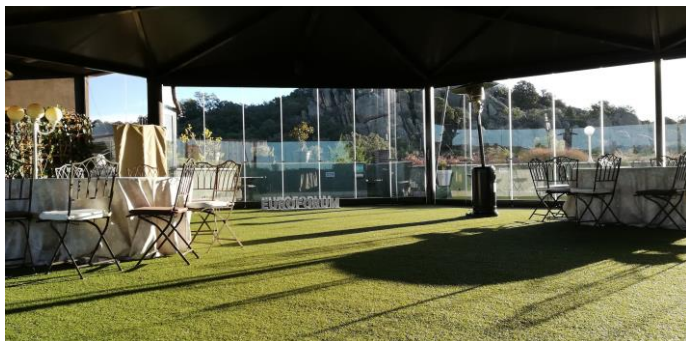

- ▶ **2 salas con luz natural.**
- ▶ Capacidad máxima de **650 personas**.
- ▶ **Wifi** de libre acceso.
- ▶ Restauración exclusiva de **FIMA 1918**.
- ▶ **Zonas verdes** ideales para actividades de teambuilding.
- ▶ **Aparcamiento privado.**

Espacios que se adaptan a tus necesidades |

Espacios que se adaptan a tus necesidades

¿Quieres ver más fotos? Pincha [aquí](#)

Capacidades |

MONTE DE LOS ÁNGELES

	M2	ALTURA	"U"	TEATRO	IMPERIAL
Sala Encinar	669,34	2,80 m	80	650	550
Salón Biblioteca	796,87	3,20 m	70	650	550
Terraza Mirador	172,48	2 m		250	150