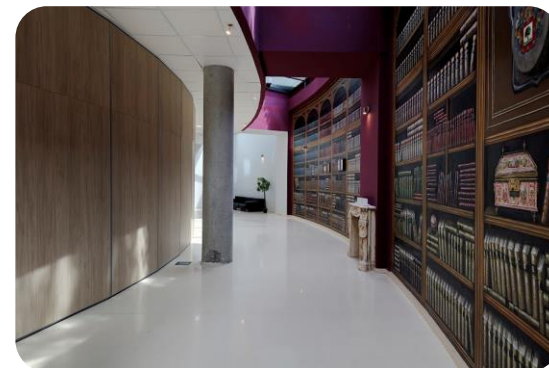

Espacios que se adaptan a tus necesidades |

EUROFORUM

¿Quieres ver más fotos? Click [aquí](#)