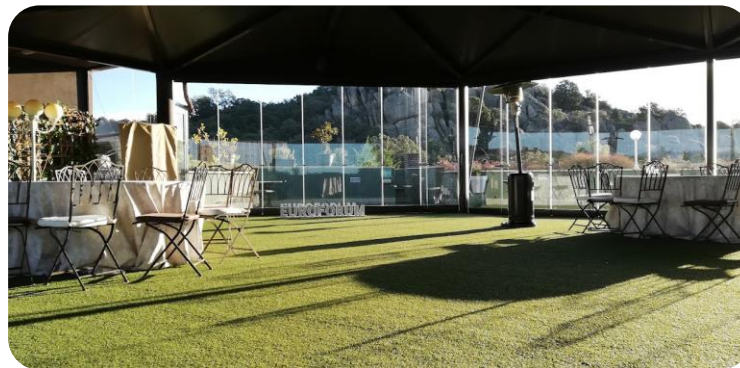

Espacios que se adaptan a tus necesidades |

EUROFORUM

¿Quieres ver más fotos? Click [aquí](#)