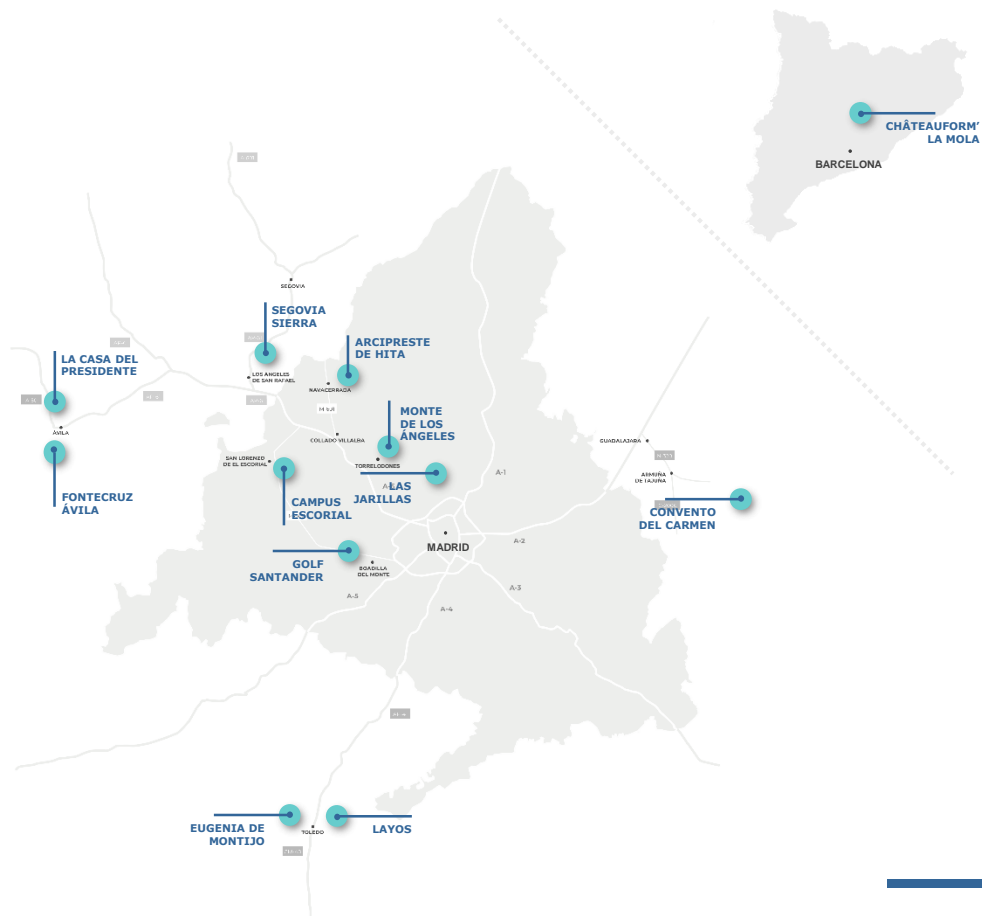

Espacios

ARCIPRESTE DE HITA

Navacerrada

CAMPUS ESCORIAL

San Lorenzo de El Escorial

CONVENTO DEL CARMEN

Guadalajara

CHÂTEAUFORM' LA MOLA

Tarrasa

ESPACIO CREA

CAMPUS ESCORIAL

San Lorenzo de El Escorial

EUGENIA DE MONTIJO

Toledo

FONTECRUZ ÁVILA

Ávila

Châteauform' La Mola*

A **25 minutos de Barcelona** y a **35 del Aeropuerto del Prat**.

Sus numerosos salones al estilo «you are at home» facilitan las **reuniones más informales** y la interacción de **pequeños grupos**.