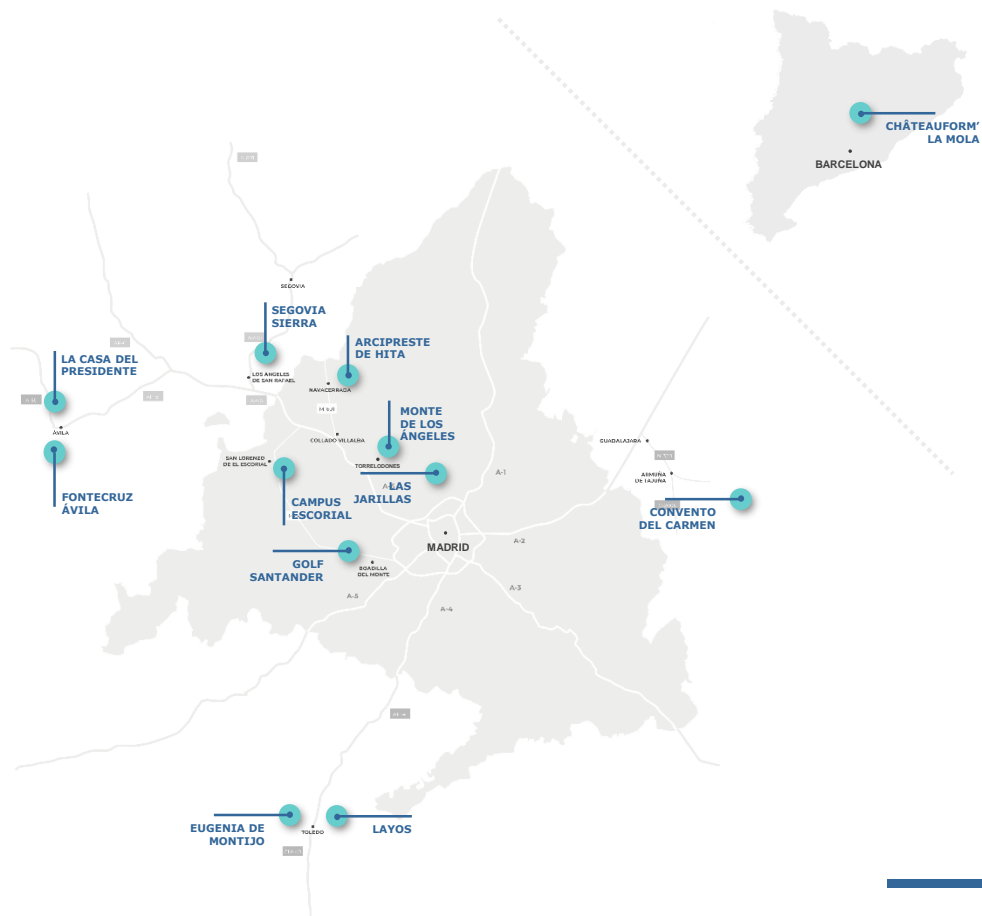

Trabajamos **exclusivamente para las empresas**, dando soporte a sus acciones de **formación y eventos corporativos**.

EUROFORUM

inspiring exceptional